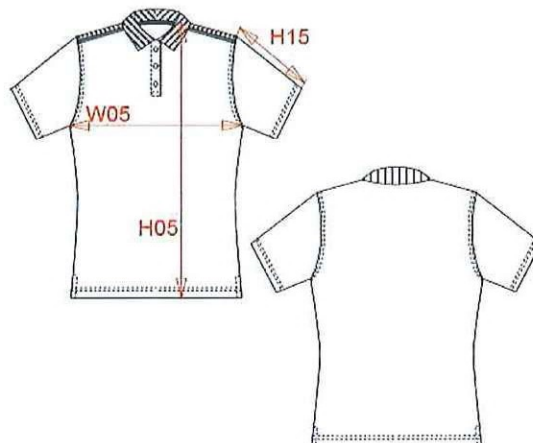

PROACT.®

REFERENCE : PA481

SIZES : XS S M L XL XXL

COMPOSITION :

Main fabric : Interlock 155 For front, back & sleeve 100% polyester

Main fabric : Interlock 155 For shoulder seam piping, inner side slit & neckline cleanness. 100%polyester

WEIGHT :

Main fabric : 155gsm

Main fabric : 155gsm

FABRIC CONSTRUCTION AND FINISHING :

Quick dry fabric

ARTICLE WEIGHT :

114 gr/pc

| DESCRIPTION |
|---|
| Français : Polo manches courtes femme |
| English : Ladies' short sleeve polo shirt |
| Nederlands : Dames sportpolo korte mouwen |
| Deutsch : KURZARM DAMEN POLO QUICK DRY |
| Español : Polo de manga corta para mujer |
| Italiano : POLO DONNA MANICHE CORTE |
| Português : Polo de senhora de manga curta |

| COLORS | PANTONE SERIGRAPHIE |
|-------------------|---------------------|
| Black | Black |
| White | White |
| Navy | 296C |
| Sporty red | 186C |
| Sporty royal blue | 300C |

| MEASUREMENT | | | | | | | | |
|--|---------|--------------------|-------|-------|-------|-------|-------|-------|
| Description | Tol +/- | Tol +/- Taille max | XS | S | M | L | XL | XXL |
| H05 Hauteur totale / Total height | | | 58,50 | 60,10 | 61,50 | 63 | 64,50 | 66,80 |
| W05 1/2 largeur poitrine / 1/2 chest width | 2,5% | 2,0% | 42 | 44 | 46 | 48 | 50 | 53 |
| H15 Longueur manche / Sleeve length | | | 9,80 | 11 | 12,20 | 13,40 | 14,60 | 16 |

| CARE LABEL |
|------------|
| |

| PACKING | |
|---------|---|
| Box | 25 pcs / box XS-S => L:43cm W:32cm H:16cm GW:3.60kg NW:3.10kg M-XL => L:48cm W:34cm H:16cm GW:4.10kg NW:3.60kg XXL => L:52cm W:36cm H:16cm GW:5.10kg NW:4.50kg |